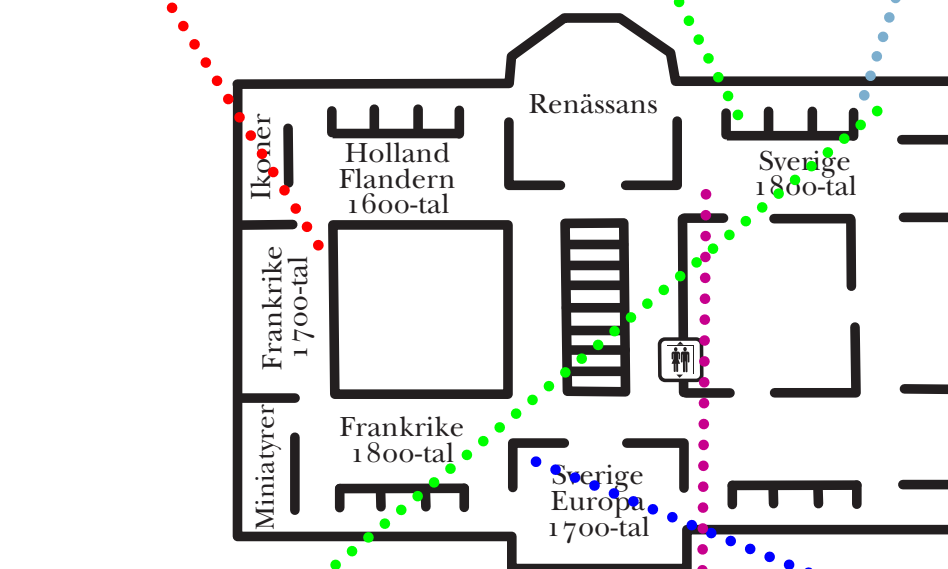

# Hitta till målningarna:

1. Jacques-André-Joseph Aved  
*Greve Carl Gustaf Tessin*

6. Egron Lundgren  
*Neapolitanska fruktförsäljare*

5. Nils Johan Olsson Blommér  
*Näcken och Ägirs döttrar*

## Plan 2

Samlingar av måleri och skulptur från renässans till tidigt 1900-tal

4. August Malmström  
*Älvalek*

3. Marcus Larson  
*Vattenfall i Småland*

2. Carl Fredrik von Breda  
*Konstnärens far, Lucas von Breda*